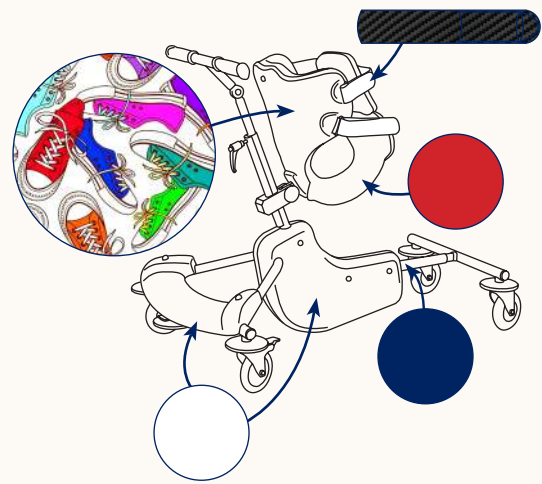

TRANSFERTS

Papiers transfert standards

(Dimension des rouleaux : 5 m ou 20 m)

Camouflage bleu
5 m : WTA-238-5
20 m : WTA-238-20

Camouflage vert
5 m : WTA-237-5
20 m : WTA-237-20

Camouflage gris
5 m : WTA-236-5
20 m : WTA-236-20

Léopard
5 m : WTA-207-5
20 m : WTA-207-20

Pirates
5 m : WTA-205-5
20 m : WTA-205-20

Crânes gris et noir
5 m : WTA-206-5
20 m : WTA-206-20

Feuilles vertes
5 m : WTA-221-5
20 m : WTA-221-20

Martiens
5 m : WTA-210-5
20 m : WTA-210-20

Pikachu
5 m : WTA-233-5
20 m : WTA-233-20

Paris
5 m : WTA-224-5
20 m : WTA-224-20

Love
5 m : WTA-227-5
20 m : WTA-227-20

Coeur fleurs
5 m : WTA-217-5
20 m : WTA-217-20

Papiers transfert standards

(Dimension des rouleaux : 5 m ou 20 m)

Uni bleu
5 m : WTA-240-5
20 m : WTA-240-20

Crayons
5 m : WTA-235-5
20 m : WTA-235-20

Uni rouge
5 m : WTA-241-5
20 m : WTA-241-20

Uni jaune
5 m : WTA-242-5
20 m : WTA-242-20

Gamme EXCLUSIVE de papiers transfert