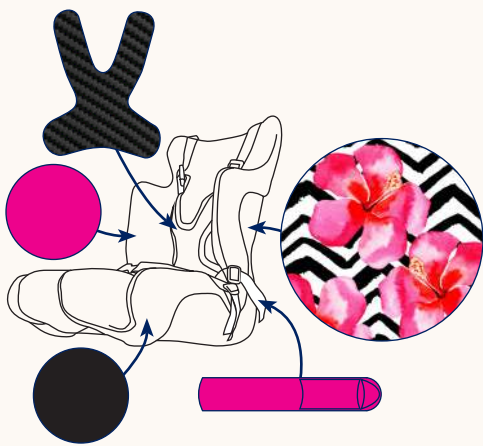

TRANSFERTS

Papiers transfert standards

(Dimension des rouleaux : 5 m ou 20 m)

Camouflage bleu
5 m : WTA-238-5
20 m : WTA-238-20

Camouflage vert
5 m : WTA-237-5
20 m : WTA-237-20

Camouflage gris
5 m : WTA-236-5
20 m : WTA-236-20

Pikachu
5 m : WTA-233-5
20 m : WTA-233-20

Paris
5 m : WTA-224-5
20 m : WTA-224-20

Love
5 m : WTA-227-5
20 m : WTA-227-20

Coeur fleurs
5 m : WTA-217-5
20 m : WTA-217-20

Papiers transfert standards

(Dimension des rouleaux : 5 m ou 20 m)