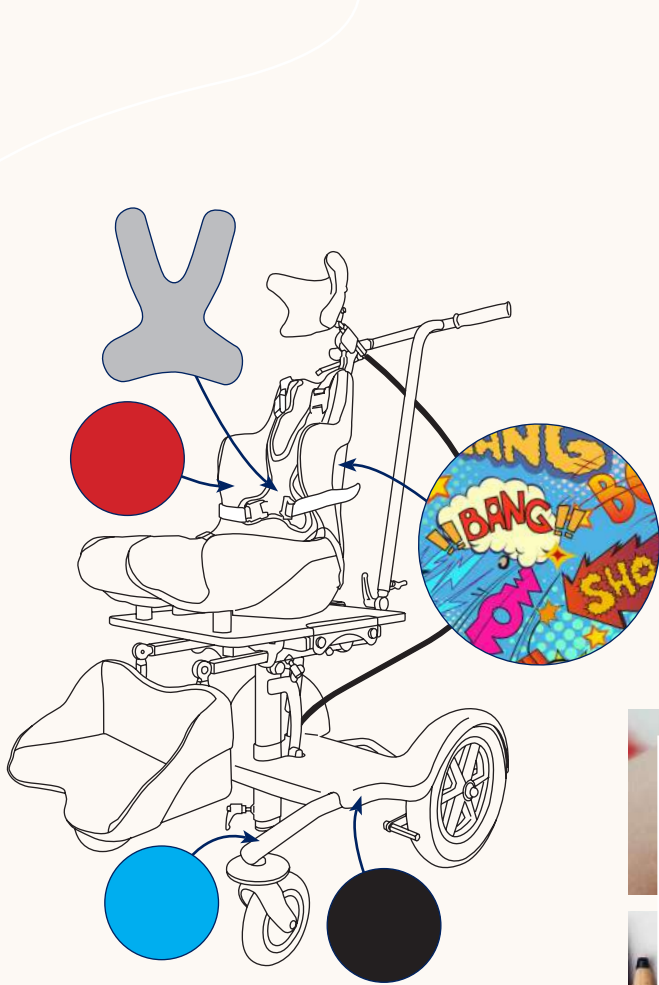

TRANSFERTS

Papiers transfert standards

(Dimension des rouleaux : 5 m ou 20 m)

Camouflage bleu
5 m : WTA-238-5
20 m : WTA-238-20

Camouflage vert
5 m : WTA-237-5
20 m : WTA-237-20

Camouflage gris
5 m : WTA-236-5
20 m : WTA-236-20

Pikachu
5 m : WTA-233-5
20 m : WTA-233-20

Paris
5 m : WTA-224-5
20 m : WTA-224-20

Love
5 m : WTA-227-5
20 m : WTA-227-20

Coeur fleurs
5 m : WTA-217-5
20 m : WTA-217-20

Papiers transfert standards

(Dimension des rouleaux : 5 m ou 20 m)