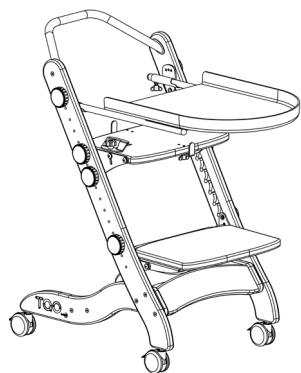

TAO

A wooden wheelchair with a light-colored frame and black seat and backrest, positioned on a rocky, uneven terrain. The wheelchair is shown from a side profile, highlighting its unique design.

SES POINTS FORTS

JN JANTON

Nouveau châssis de position assise plus inclusif

OPTIONS

- TW1-300-1 Avec repose-pieds
- TW1-300-2 Sans repose-pieds
- TW1-301 Support et tablette blanche

TAO

L'élégance du bois pour tous

- De **nombreux réglages** (hauteur, inclinaison, largeur et profondeur) pour une meilleure adaptation
- Facilité d'utilisation : **aucun outil nécessaire**
- **Marqué CE** répondant aux exigences du règlement 2017/745 UE
- Peut recevoir des utilisateurs jusqu'à **40 kg** (appareillage inclus / sans appareillage)